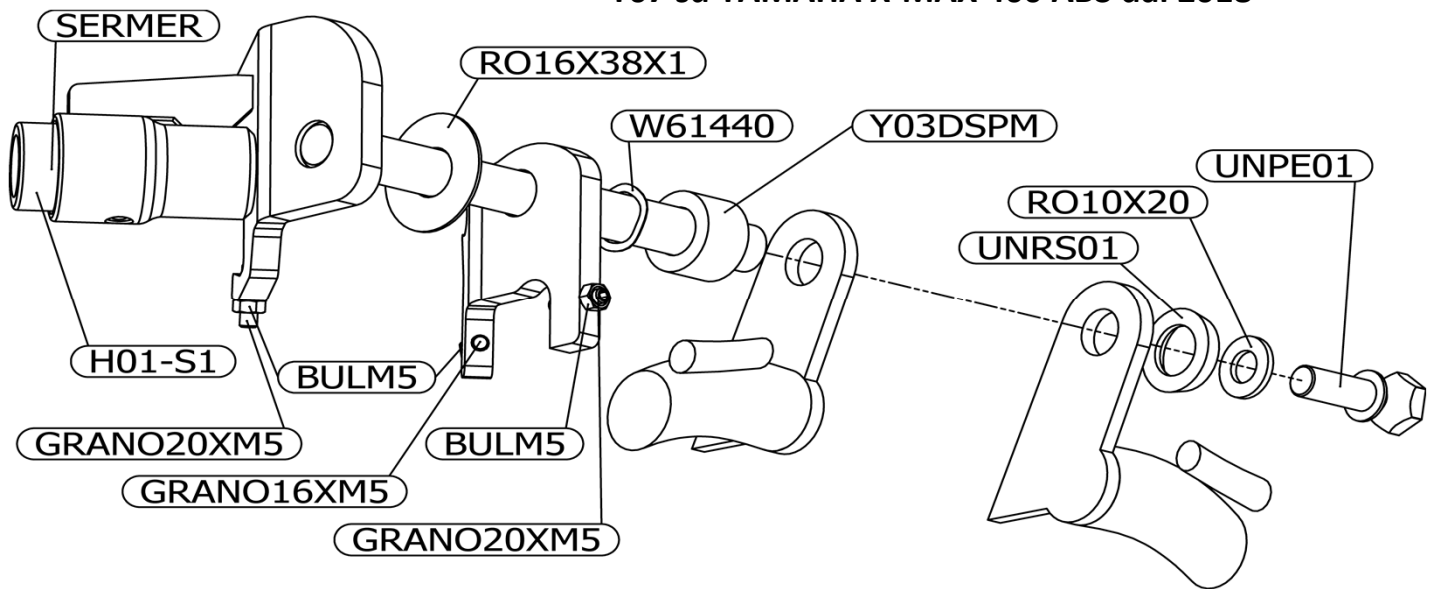

Foto Ricambio	Cod. Articolo	Descrizione	Q.tà Min. Pz	Listino Pubblico (ivato)
	H01-S1	Assemblato RICAMBIO H01-S1 PERNO SERRATURA 2° TIPO Completo di Serratura Meroni	1	€ 25,00
	SERMER	SERRATURA COMPLETA DI MINUTERIA E DOPPIE CHIAVI - MERONI	1	€ 14,00
	Y03DSPM	DISTANZIALE PIASTRA MOBILE	1	€ 3,00
	W61440	RONDELLA ONDULATA W61440	1	€ 1,00
	RO16X38X1	RONDELLA RASAMENTO 16x38x1mm	5	€ 4,00
	Y06DS02	BOCCOLA DISTANZIALE PIASTRA FISSA	1	€ 1,00
	GRANO16XM5	GRANO PUNTA PIANA NERO M5x16	10	€ 1,50
	GRANO20XM5	GRANO PUNTA PIANA NERO M5x20	10	€ 1,50

Foto Ricambio	Cod. Articolo	Descrizione	Q.tà Min. Pz	Listino Pubblico (ivato)
	BULM5	BULLONE MEDIO INOX A2 M5	10	€ 2,00
	UNPE01	PERNO SICUREZZA M10x25 passo 1,25	1	€ 6,00
	UNRS01	RONDELLA DI SICUREZZA PERNO A SPEZZARE	1	€ 1,50
	RO10X20	RONDELLA PIANA ZINCATA UNIVERSALE 10x20x2mm	10	€ 1,50