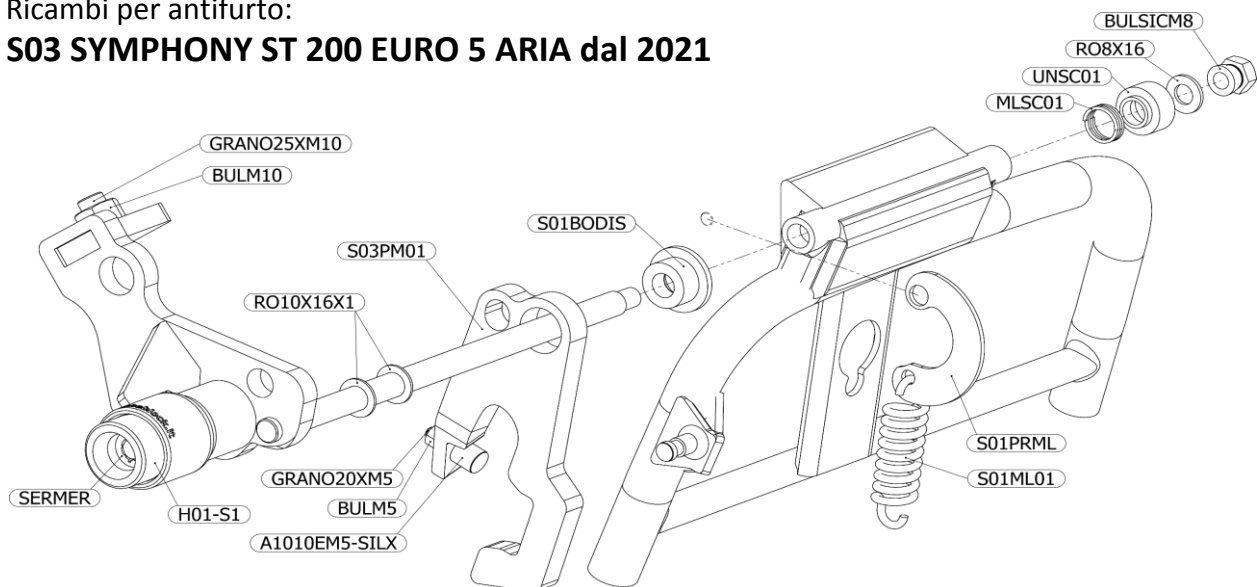

Ricambi per antifurto:

S03 SYMPHONY ST 200 EURO 5 ARIA dal 2021

| Foto Ricambio | Cod. Articolo | Descrizione | Q.tà Min. Pz | Listino Pubblico (ivato) |
|-------------------------------------------------------------------------------------|----------------------|--------------------------------------------------------------------------------------------|--------------|--------------------------|
|  | S03PM01 | PIASTRA MOBILE per S03 | 1 | € 18,00 |
|  | H01-S1 | Assemblato RICAMBIO H01-S1 PERNO SERRATURA 2° TIPO Completo di Serratura Meroni | 1 | € 25,00 |
|  | SERMER | SERRATURA COMPLETA DI MINUTERIA E DOPPIE CHIAVI - MERONI | 1 | € 14,00 |
|  | S01ML01 | MOLLA PER CAVALLETO SIMPHONY 125-200 Molla traz. De.15.5 x 3 Sc. 8.75 Occh. 1/2 ted. | 1 | € 5,00 |
|  | S01PRML | PROLUNGA ATTACCO MOLLA | 1 | € 2,50 |
|  | A1010EM5-SILX | ANTIVIBRANTE 10X10.E DADO M5 SILICONE SH.60 | 1 | € 2,50 |
|  | S01BODIS | BOCCOLA DISTANZIALE CAVALLETTO | 1 | € 2,50 |
|  | RO10X16X1 | RONDELLA 10x16x1mm | 10 | € 5,90 |

[Torna Indice](#)

Ricambi per antifurto:
S03 SYMPHONY ST 200 EURO 5 ARIA dal 2021

| Foto Ricambio | Cod. Articolo | Descrizione | Q.tà Min. Pz | Listino Pubblico (ivato) |
|-------------------------------------------------------------------------------------|--------------------|---------------------------------------------|--------------|--------------------------|
|  | GRANO16XM5 | GRANO PUNTA PIANA NERO M5x16 | 10 | € 1,50 |
|  | GRANO25XM10 | GRANO PUNTA PIANA NERO M10x25 | 10 | € 2,50 |
|  | BULM5 | BULLONE MEDIO INOX A2 M5 | 10 | € 2,00 |
|  | BULM10 | BULLONE MEDIO INOX A2 M10 | 10 | € 4,00 |
|  | MLSC01 | MOLLA SPINGI SCODELLINO INOX 1,60 X 15 MM | 1 | € 0,50 |
|  | UNRS01 | RONDELLA DI SICUREZZA PERNO A SPEZZARE | 1 | € 1,50 |
|  | RO8X16 | RONDELLA PIANA ZINCATA UNIVERSALE 08x16x2mm | 10 | € 2,00 |
|  | BULSICM8 | DADO AVP ANTISVITO M8 SPEZZARE | 1 | € 3,00 |