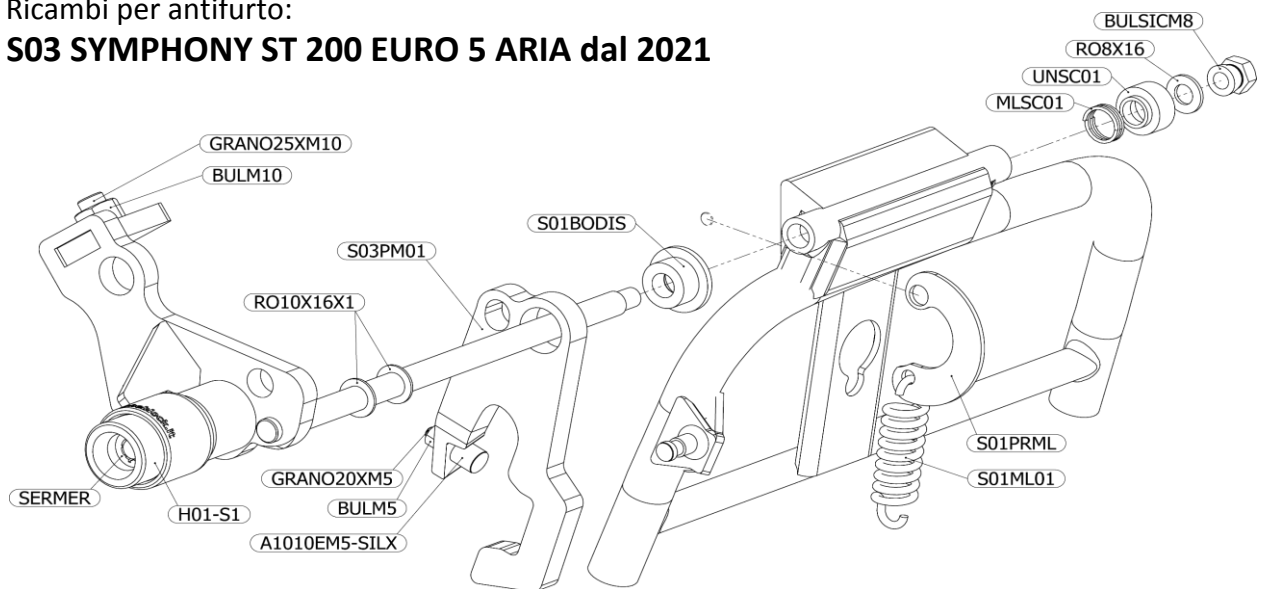

Ricambi per antifurto:

S03 SYMPHONY ST 200 EURO 5 ARIA dal 2021

| Foto Ricambio | Cod. Articolo | Descrizione | Q.tà Min. Pz | Listino Pubblico (ivato) |
|-------------------------------------------------------------------------------------|----------------------|--------------------------------------------------------------------------------------------|--------------|--------------------------|
|  | S03PM01 | PIASTRA MOBILE per S03 | 1 | € 18,00 |
|  | H01-S1 | Assemblato RICAMBIO H01-S1 PERNO SERRATURA 2° TIPO Completo di Serratura Meroni | 1 | € 25,00 |
|  | SERMER | SERRATURA COMPLETA DI MINUTERIA E DOPPIE CHIAVI - MERONI | 1 | € 14,00 |
|  | S01ML01 | MOLLA PER CAVALLETO SIMPHONY 125-200 Molla traz. De.15.5 x 3 Sc. 8.75 Occh. 1/2 ted. | 1 | € 5,00 |
|  | S01PRML | PROLUNGA ATTACCO MOLLA | 1 | € 2,50 |
|  | A1010EM5-SILX | ANTIVIBRANTE 10X10.E DADO M5 SILICONE SH.60 | 1 | € 2,50 |
|  | S01BODIS | BOCCOLA DISTANZIALE CAVALLETTO | 1 | € 2,50 |
|  | RO10X16X1 | RONDELLA 10x16x1mm | 10 | € 5,90 |

[Torna Indice](#)

Ricambi per antifurto:
S03 SYMPHONY ST 200 EURO 5 ARIA dal 2021

| Foto Ricambio | Cod. Articolo | Descrizione | Q.tà Min. Pz | Listino Pubblico (ivato) |
|-------------------------------------------------------------------------------------|--------------------|---------------------------------------------|--------------|--------------------------|
|  | GRANO16XM5 | GRANO PUNTA PIANA NERO M5x16 | 10 | € 1,50 |
|  | GRANO25XM10 | GRANO PUNTA PIANA NERO M10x25 | 10 | € 2,50 |
|  | BULM5 | BULLONE MEDIO INOX A2 M5 | 10 | € 2,00 |
|  | BULM10 | BULLONE MEDIO INOX A2 M10 | 10 | € 4,00 |
|  | MLSC01 | MOLLA SPINGI SCODELLINO INOX 1,60 X 15 MM | 1 | € 0,50 |
|  | UNRS01 | RONDELLA DI SICUREZZA PERNO A SPEZZARE | 1 | € 1,50 |
|  | RO8X16 | RONDELLA PIANA ZINCATA UNIVERSALE 08x16x2mm | 10 | € 2,00 |
|  | BULSICM8 | DADO AVP ANTISVITO M8 SPEZZARE | 1 | € 3,00 |