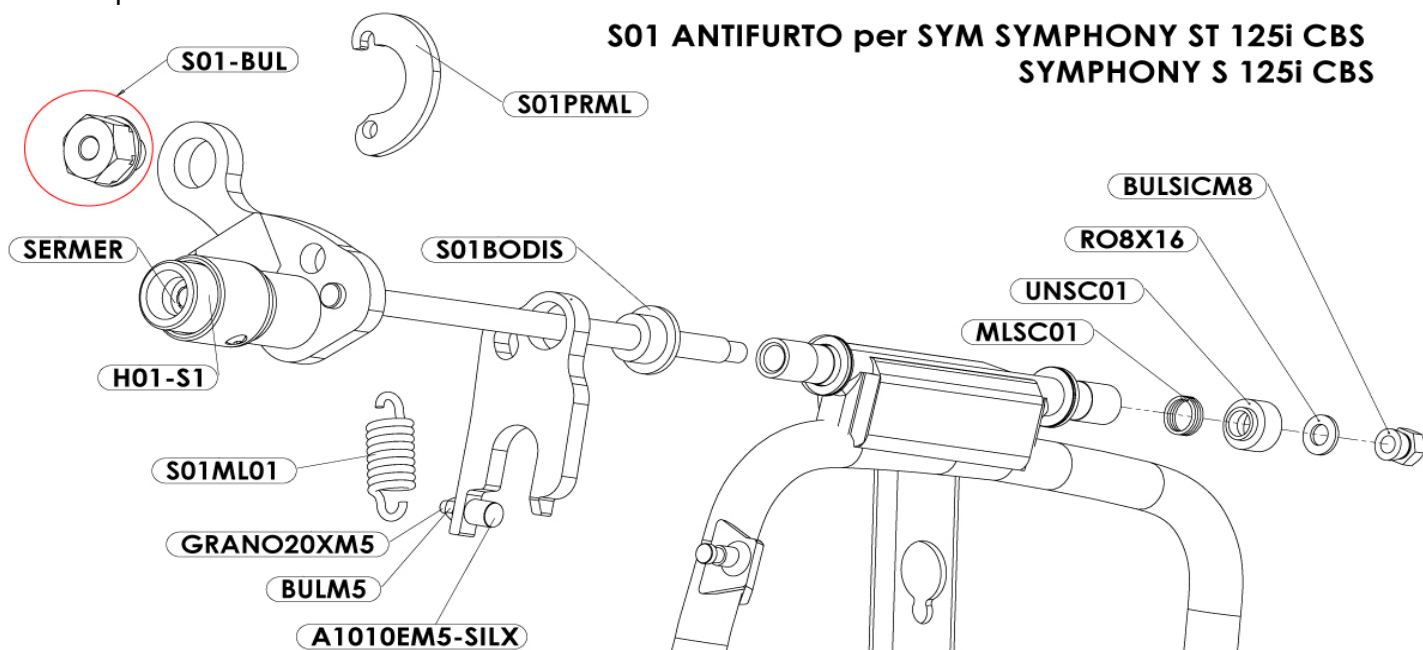

Ricambi per antifurto:

**S01 ANTIFURTO per SYM SYMPHONY ST 125i CBS
SYMPHONY S 125i CBS**

Foto Ricambio	Cod. Articolo	Descrizione	Q.tà Min. Pz	Listino Pubblico (ivato)
	H01-S1	Assemblato RICAMBIO H01-S1 PERNO SERRATURA 2° TIPO Completo di Serratura Meroni	1	€ 25,00
	SERMER	SERRATURA COMPLETA DI MINUTERIA E DOPPIE CHIAVI - MERONI	1	€ 13,99
	S01-BUL	Assemblato RICAMBIO BULLONE COMPLETO DI O- RING E RONDELLA	1	€ 5,00
	S01ML01	MOLLA PER CAVALLETO SIMPHONY 125-200 Molla traz. De.15.5 x 3 Sc. 8.75 Occh. 1/2 ted.	1	€ 5,00
	S01PRML	PROLUNGA ATTACCO MOLLA	5	€ 0,00
	S01BODIS	BOCCOLA DISTANZIALE CAVALLETTO	5	€ 12,50
	A1010EM5-SILX	ANTIVIBRANTE 10X10.E DADO M5 SILICONE SH.60	1	€ 2,42
	GRANO20XM5	GRANO PUNTA PIANA NERO M5x20	5	€ 0,75

[Torna Indice](#)

Ricambi per antifurto:

**S01 ANTIFURTO per SYM SYMPHONY ST 125i CBS
SYMPHONY S 125i CBS**

Foto Ricambio	Cod. Articolo	Descrizione	Q.tà Min. Pz	Listino Pubblico (ivato)
	BULM5	BULLONE MEDIO INOX A2 M5	5	€ 1,00
	MLSC01	MOLLA SPINGI SCODELLINO INOX 1,60 X 15 MM	1	€ 0,50
	UNSC01	SCODELLINO PROTEZIONE DADO SICUREZZA	10	€ 15,00
	RO8X16	RONDELLA PIANA ZINCATA UNIVERSALE 08x16x2mm	1	€ 0,20
	BULSICM8	DADO AVP ANTISVITO M8 SPEZZARE	1	€ 3,00