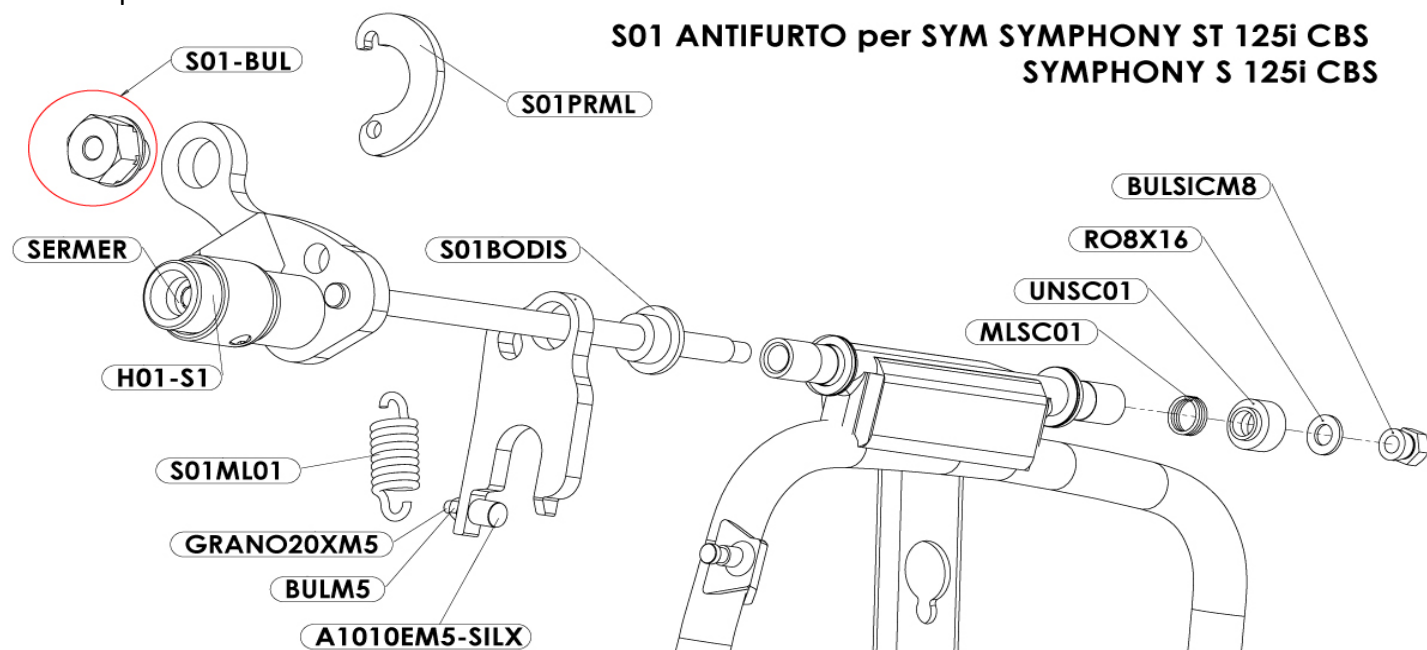

Ricambi per antifurto:

**S01 ANTIFURTO per SYM SYMPHONY ST 125i CBS
SYMPHONY S 125i CBS**

Foto Ricambio	Cod. Articolo	Descrizione	Q.tà Min. Pz	Listino Pubblico (ivato)
	H01-S1	Assemblato RICAMBIO H01-S1 PERNO SERRATURA 2° TIPO Completo di Serratura Meroni	1	€ 25,00
	SERMER	SERRATURA COMPLETA DI MINUTERIA E DOPPIE CHIAVI - MERONI	1	€ 13,99
	S01-BUL	Assemblato RICAMBIO BULLONE COMPLETO DI O- RING E RONDELLA	1	€ 5,00
	S01ML01	MOLLA PER CAVALLETO SIMPHONY 125-200 Molla traz. De.15.5 x 3 Sc. 8.75 Occh. 1/2 ted.	1	€ 5,00
	S01PRML	PROLUNGA ATTACCO MOLLA	5	€ 0,00
	S01BODIS	BOCCOLA DISTANZIALE CAVALLETTO	5	€ 12,50
	A1010EM5-SILX	ANTIVIBRANTE 10X10.E DADO M5 SILICONE SH.60	1	€ 2,42
	GRANO20XM5	GRANO PUNTA PIANA NERO M5x20	5	€ 0,75

[Torna Indice](#)

Ricambi per antifurto:

**S01 ANTIFURTO per SYM SYMPHONY ST 125i CBS
SYMPHONY S 125i CBS**

Foto Ricambio	Cod. Articolo	Descrizione	Q.tà Min. Pz	Listino Pubblico (ivato)
	BULM5	BULLONE MEDIO INOX A2 M5	5	€ 1,00
	MLSC01	MOLLA SPINGI SCODELLINO INOX 1,60 X 15 MM	1	€ 0,50
	UNSC01	SCODELLINO PROTEZIONE DADO SICUREZZA	10	€ 15,00
	RO8X16	RONDELLA PIANA ZINCATA UNIVERSALE 08x16x2mm	1	€ 0,20
	BULSICM8	DADO AVP ANTISVITO M8 SPEZZARE	1	€ 3,00