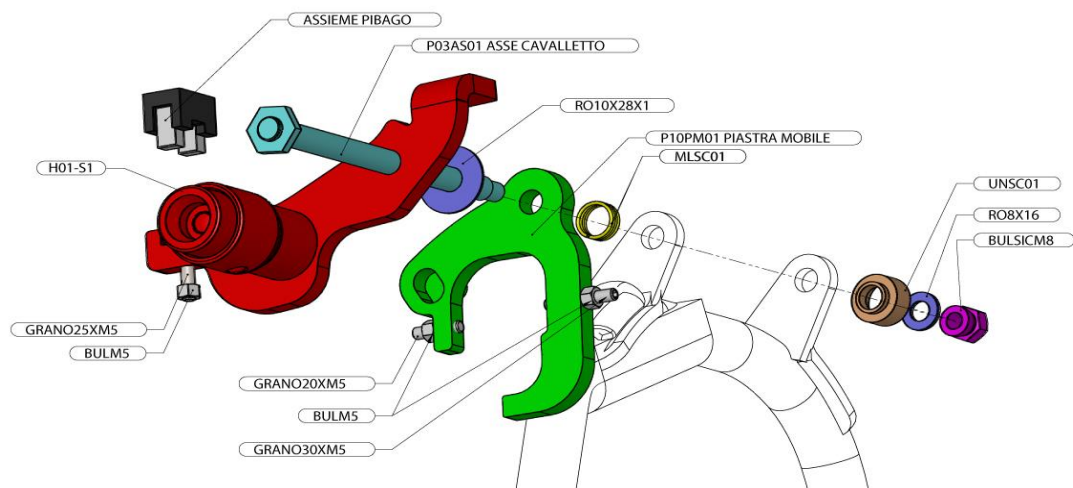

Ricambi per antifurto:

P10 ANTIFURTO per PIAGGIO BEVERLY 300, GTV 300 Hpe e VESPA

GTS 125/300 dal 2023

Foto Ricambio	Cod. Articolo	Descrizione	Q-tà Min. Pz	Listino Pubblico (ivato)	Listino Riservato (ivato)
	P10PM01	PIASTRA MOBILE	1	€ 18,00	€ 13,50
	H01-S1	Assemblato RICAMBIO H01-S1 PERNO SERRATURA 2° TIPO Completo di Serratura Meroni	1	€ 25,00	€ 18,75
	SERMER	SERRATURA COMPLETA DI MINUTERIA E DOPPIE CHIAVI - MERONI	1	€ 14,00	€ 10,50
	P10-AS	Assemblato RICAMBIO ASSE COMPLETO PER P10	1	€ 5,00	€ 3,75
	PIBAGO	PIASTRINA BASE GOMMA	1	€ 8,00	€ 6,00
	MLSC01	MOLLA SPINGI SCODELLINO INOX 1,60 X 15 MM	1	€ 0,50	€ 0,38
	RO10X28X1	RONDELLA RASAMENTO 10x28x1mm	1	€ 0,80	€ 0,60
	GRANO30XM5	GRANO PUNTA PIANA INOX M5x30	10	€ 1,80	€ 1,40
	GRANO20XM5	GRANO PUNTA PIANA NERO M5x20	10	€ 1,80	€ 1,40

[Torna Indice](#)

Ricambi per antifurto:

P10 ANTIFURTO per PIAGGIO BEVERLY 300, GTV 300 Hpe e VESPA

GTS 125/300 dal 2023

Foto Ricambio	Cod. Articolo	Descrizione	Q-tà Min. Pz	Listino Pubblico (ivato)	Listino Riservato (ivato)
	GRANO25XM5	GRANO PUNTA PIANA NERO M5x25	10	€ 1,80	€ 1,40
	BULM5	BULLONE MEDIO INOX A2 M5	10	€ 2,00	€ 1,50
	UNRS01	RONDELLA DI SICUREZZA PERNO A SPEZZARE	1	€ 1,50	€ 1,13
	RO8X16	RONDELLA PIANA ZINCATA UNIVERSALE 08x16x2mm	10	€ 2,00	€ 1,50
	BULSICM8	DADO AVP ANTISVITO M8 SPEZZARE	1	€ 3,00	€ 2,25