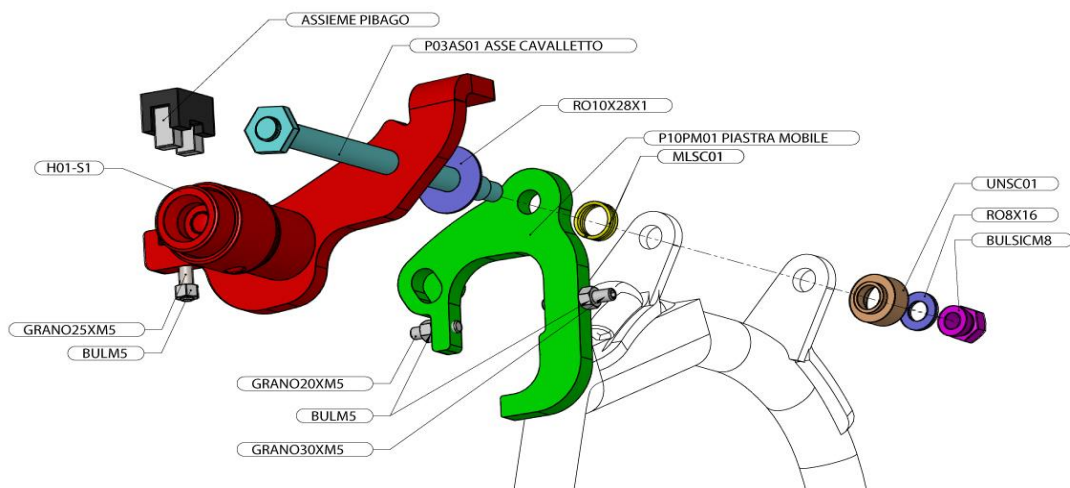

Ricambi per antifurto:

P10 ANTIFURTO per PIAGGIO BEVERLY 300, GTV 300 Hpe e VESPA

GTS 125/300 dal 2023

Foto Ricambio	Cod. Articolo	Descrizione	Q-tà Min. Pz	Listino Pubblico (ivato)	Listino Riservato (ivato)
	P10PM01	PIASTRA MOBILE	1	€ 18,00	€ 13,50
	H01-S1	Assemblato RICAMBIO H01-S1 PERNO SERRATURA 2° TIPO Completo di Serratura Meroni	1	€ 25,00	€ 18,75
	SERMER	SERRATURA COMPLETA DI MINUTERIA E DOPPIE CHIAVI - MERONI	1	€ 14,00	€ 10,50
	P10-AS	Assemblato RICAMBIO ASSE COMPLETO PER P10	1	€ 5,00	€ 3,75
	PIBAGO	PIASTRINA BASE GOMMA	1	€ 8,00	€ 6,00
	MLSC01	MOLLA SPINGI SCODELLINO INOX 1,60 X 15 MM	1	€ 0,50	€ 0,38
	RO10X28X1	RONDELLA RASAMENTO 10x28x1mm	1	€ 0,80	€ 0,60
	GRANO30XM5	GRANO PUNTA PIANA INOX M5x30	10	€ 1,80	€ 1,40
	GRANO20XM5	GRANO PUNTA PIANA NERO M5x20	10	€ 1,80	€ 1,40

[Torna Indice](#)

Ricambi per antifurto:

P10 ANTIFURTO per PIAGGIO BEVERLY 300, GTV 300 Hpe e VESPA

GTS 125/300 dal 2023

Foto Ricambio	Cod. Articolo	Descrizione	Q-tà Min. Pz	Listino Pubblico (ivato)	Listino Riservato (ivato)
	GRANO25XM5	GRANO PUNTA PIANA NERO M5x25	10	€ 1,80	€ 1,40
	BULM5	BULLONE MEDIO INOX A2 M5	10	€ 2,00	€ 1,50
	UNRS01	RONDELLA DI SICUREZZA PERNO A SPEZZARE	1	€ 1,50	€ 1,13
	RO8X16	RONDELLA PIANA ZINCATA UNIVERSALE 08x16x2mm	10	€ 2,00	€ 1,50
	BULSICM8	DADO AVP ANTISVITO M8 SPEZZARE	1	€ 3,00	€ 2,25