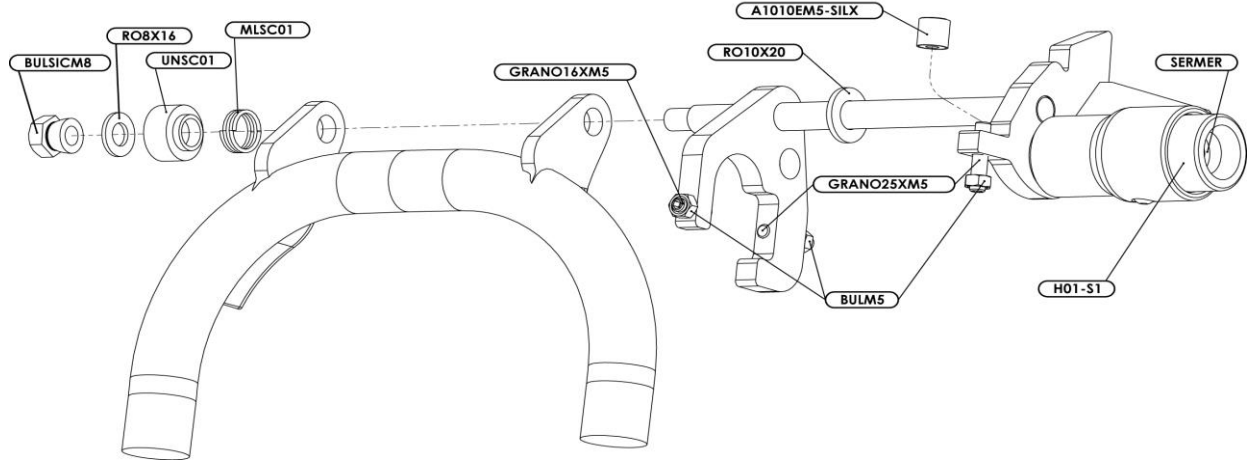

P06 PIAGGIO LIBERTY 125-150, MEDLEY 125-150 i-get ABS dal 2017

Foto Ricambio	Cod. Articolo	Descrizione	Q.tà Min. Pz	Listino Pubblico (ivato)
	H01-S1	Assemblato RICAMBIO H01-S1 PERNO SERRATURA 2° TIPO Completo di Serratura Meroni	1	€ 25,00
	SERMER	SERRATURA COMPLETA DI MINUTERIA E DOPPIE CHIAVI - MERONI	1	€ 13,99
	A1010EM5-SILX	ANTIVIBRANTE 10X10.E DADO M5 SILICONE SH.60	1	€ 2,42
	GRANO16XM5	GRANO PUNTA PIANA NERO M5x16	10	€ 1,50
	GRANO25XM5	GRANO PUNTA PIANA NERO M5x25	10	€ 1,50
	BULM5	BULLONE MEDIO INOX A2 M5	10	€ 2,00
	RO10X20	RONDELLA PIANA ZINCATA UNIVERSALE 10x20x2mm	5	€ 0,75
	MLSC01	MOLLA SPINGI SCODELLINO INOX 1,60 X 15 MM	1	€ 0,50

P06 PIAGGIO LIBERTY 125-150, MEDLEY 125-150 i-get ABS dal 2017

Foto Ricambio	Cod. Articolo	Descrizione	Q.tà Min. Pz	Listino Pubblico (ivato)
	UNSC01	SCODELLINO PROTEZIONE DADO SICUREZZA	1	€ 1,50
	RO8X16	RONDELLA PIANA ZINCATA UNIVERSALE 08x16x2mm	10	€ 2,00
	BULSICM8	DADO AVP ANTISVITO M8 SPEZZARE	1	€ 3,00