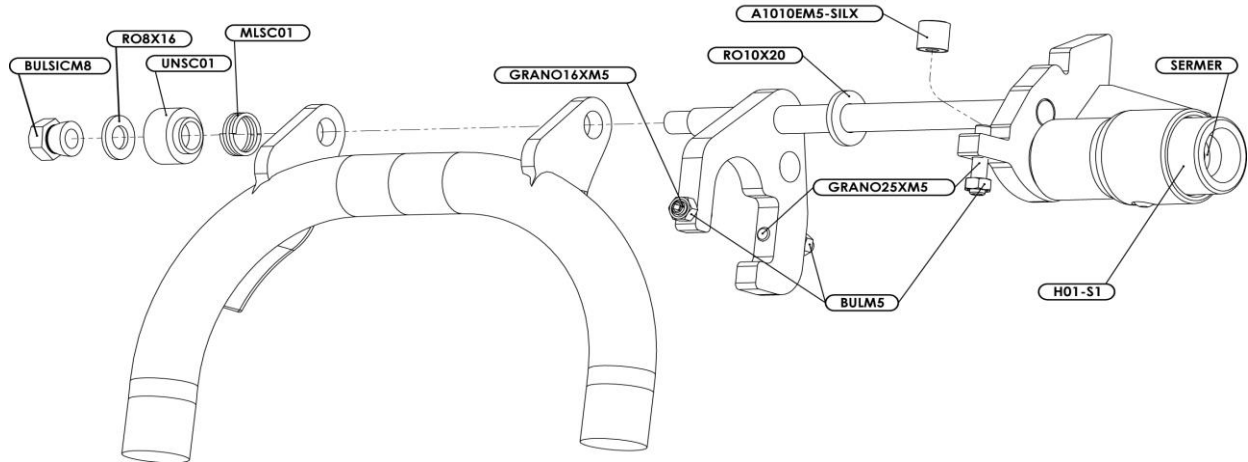

P06 PIAGGIO LIBERTY 125-150, MEDLEY 125-150 i-get ABS dal 2017

Foto Ricambio	Cod. Articolo	Descrizione	Q.tà Min. Pz	Listino Pubblico (ivato)
	H01-S1	Assemblato RICAMBIO H01-S1 PERNO SERRATURA 2° TIPO Completo di Serratura Meroni	1	€ 25,00
	SERMER	SERRATURA COMPLETA DI MINUTERIA E DOPPIE CHIAVI - MERONI	1	€ 13,99
	A1010EM5-SILX	ANTIVIBRANTE 10X10.E DADO M5 SILICONE SH.60	1	€ 2,42
	GRANO16XM5	GRANO PUNTA PIANA NERO M5x16	10	€ 1,50
	GRANO25XM5	GRANO PUNTA PIANA NERO M5x25	10	€ 1,50
	BULM5	BULLONE MEDIO INOX A2 M5	10	€ 2,00
	RO10X20	RONDELLA PIANA ZINCATA UNIVERSALE 10x20x2mm	5	€ 0,75
	MLSC01	MOLLA SPINGI SCODELLINO INOX 1,60 X 15 MM	1	€ 0,50

P06 PIAGGIO LIBERTY 125-150, MEDLEY 125-150 i-get ABS dal 2017

Foto Ricambio	Cod. Articolo	Descrizione	Q.tà Min. Pz	Listino Pubblico (ivato)
	UNSC01	SCODELLINO PROTEZIONE DADO SICUREZZA	1	€ 1,50
	RO8X16	RONDELLA PIANA ZINCATA UNIVERSALE 08x16x2mm	10	€ 2,00
	BULSICM8	DADO AVP ANTISVITO M8 SPEZZARE	1	€ 3,00