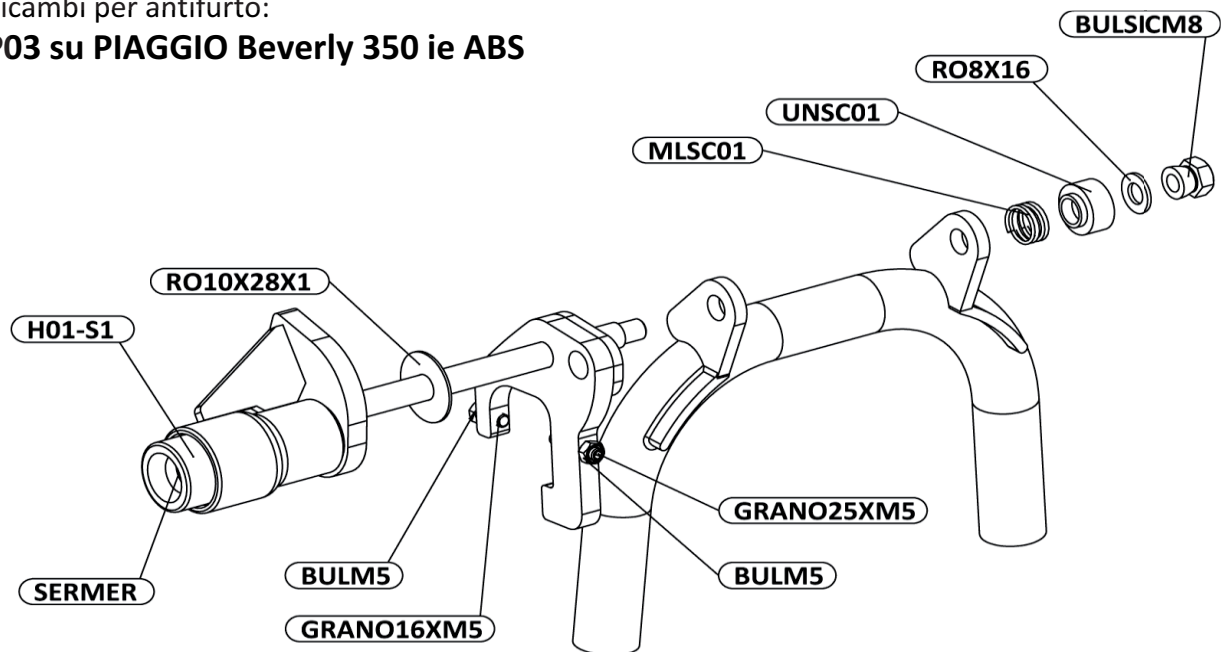

Ricambi per antifurto:

**P03 su PIAGGIO Beverly 350 ie ABS**

| Foto Ricambio | Cod. Articolo     | Descrizione   | Q.tà Min. Pz | Listino Pubblico (ivato) |
|---------------|-------------------|---|--------------|--------------------------|
|               | <b>H01-S1</b>     | Assemblato RICAMBIO H01-S1 PERNO SERRATURA 2° TIPO Completo di Serratura Meroni | 1            | € 25,00                  |
|               | <b>SERMER</b>     | SERRATURA COMPLETA DI MINUTERIA E DOPPIE CHIAVI - MERONI                        | 1            | € 14,00                  |
|               | <b>RO16X38X1</b>  | RONDELLA RASAMENTO 16x38x1mm  | 2            | € 1,60                   |
|               | <b>GRANO16XM5</b> | GRANO PUNTA PIANA INOX M5x16  | 10           | € 1,50                   |
|               | <b>GRANO25XM5</b> | GRANO PUNTA PIANA INOX M5x25  | 10           | € 1,80                   |
|               | <b>BULM5</b>      | BULLONE MEDIO INOX A2 M5  | 10           | € 2,00                   |
|               | <b>MLSC01</b>     | MOLLA SPINGI SCODELLINO INOX 1,60 X 15 MM                                       | 1            | € 0,50                   |
|               | <b>UNSC01</b>     | SCODELLINO PROTEZIONE DADO SICUREZZA  | 1            | € 1,50                   |

[Torna Indice](#)

Ricambi per antifurto:

**P03 su PIAGGIO Beverly 350 ie ABS**

| Foto Ricambio  | Cod. Articolo   | Descrizione                                 | Q.tà Min. Pz | Listino Pubblico (ivato) |
|--|-----------------|---|--------------|--------------------------|
|   | <b>RO8X16</b>   | RONDELLA PIANA ZINCATA UNIVERSALE 08x16x2mm | 10           | € 2,00                   |
|  | <b>BULSICM8</b> | DADO AVP ANTISVITO M8 SPEZZARE              | 1            | € 3,00                   |