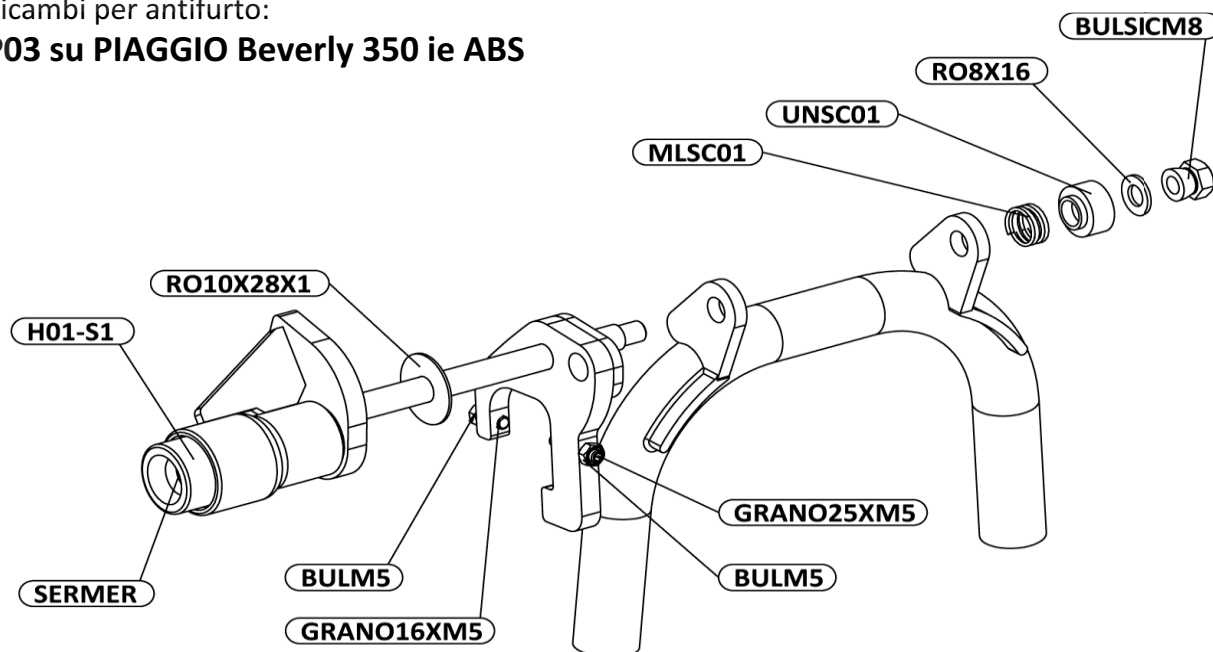

Ricambi per antifurto:

**P03 su PIAGGIO Beverly 350 ie ABS**

| Foto Ricambio | Cod. Articolo     | Descrizione   | Q.tà Min. Pz | Listino Pubblico (ivato) |
|---------------|-------------------|---|--------------|--------------------------|
|               | <b>H01-S1</b>     | Assemblato RICAMBIO H01-S1 PERNO SERRATURA 2° TIPO Completo di Serratura Meroni | 1            | € 25,00                  |
|               | <b>SERMER</b>     | SERRATURA COMPLETA DI MINUTERIA E DOPPIE CHIAVI - MERONI                        | 1            | € 14,00                  |
|               | <b>RO16X38X1</b>  | RONDELLA RASAMENTO 16x38x1mm  | 2            | € 1,60                   |
|               | <b>GRANO16XM5</b> | GRANO PUNTA PIANA INOX M5x16  | 10           | € 1,50                   |
|               | <b>GRANO25XM5</b> | GRANO PUNTA PIANA INOX M5x25  | 10           | € 1,80                   |
|               | <b>BULM5</b>      | BULLONE MEDIO INOX A2 M5  | 10           | € 2,00                   |
|               | <b>MLSC01</b>     | MOLLA SPINGI SCODELLINO INOX 1,60 X 15 MM                                       | 1            | € 0,50                   |
|               | <b>UNSC01</b>     | SCODELLINO PROTEZIONE DADO SICUREZZA  | 1            | € 1,50                   |

[Torna Indice](#)

Ricambi per antifurto:

**P03 su PIAGGIO Beverly 350 ie ABS**

| Foto Ricambio  | Cod. Articolo   | Descrizione                                 | Q.tà Min. Pz | Listino Pubblico (ivato) |
|--|-----------------|---|--------------|--------------------------|
|   | <b>RO8X16</b>   | RONDELLA PIANA ZINCATA UNIVERSALE 08x16x2mm | 10           | € 2,00                   |
|  | <b>BULSICM8</b> | DADO AVP ANTISVITO M8 SPEZZARE              | 1            | € 3,00                   |