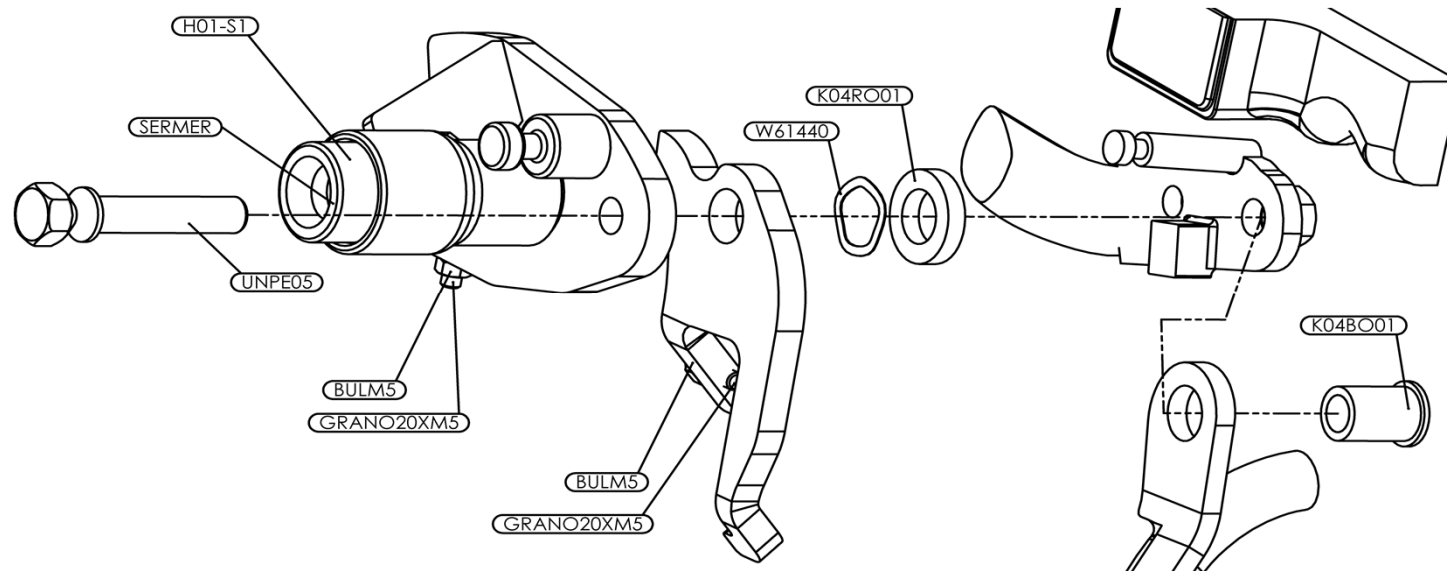

Ricambi per antifurto:

K04 KYMCO PEOPLE S 125-150ie ABS dal 2018

Foto Ricambio	Cod. Articolo	Descrizione	Q.tà Min. Pz	Listino Pubblico (ivato)
	H01-S1	Assemblato RICAMBIO H01-S1 PERNO SERRATURA 2° TIPO Completo di Serratura Meroni	1	€ 25,00
	SERMER	SERRATURA COMPLETA DI MINUTERIA E DOPPIE CHIAVI - MERONI	1	€ 14,00
	UNPE05	PERNO SICUREZZA M10x45 passo 1,25	1	€ 6,00
	W61440	RONDELLA ONDULATA W61440	1	€ 1,00
	K04RO01	RONDELLA DISTANZIALE SX	1	€ 1,00
	K04BO01	BOCCOLA DISTANZIALE SX L=21,3	1	€ 1,50
	GRANO20XM5	GRANO PUNTA PIANA NERO M5x20	10	€ 1,50
	BULM5	BULLONE MEDIO INOX A2 M5	10	€ 2,00