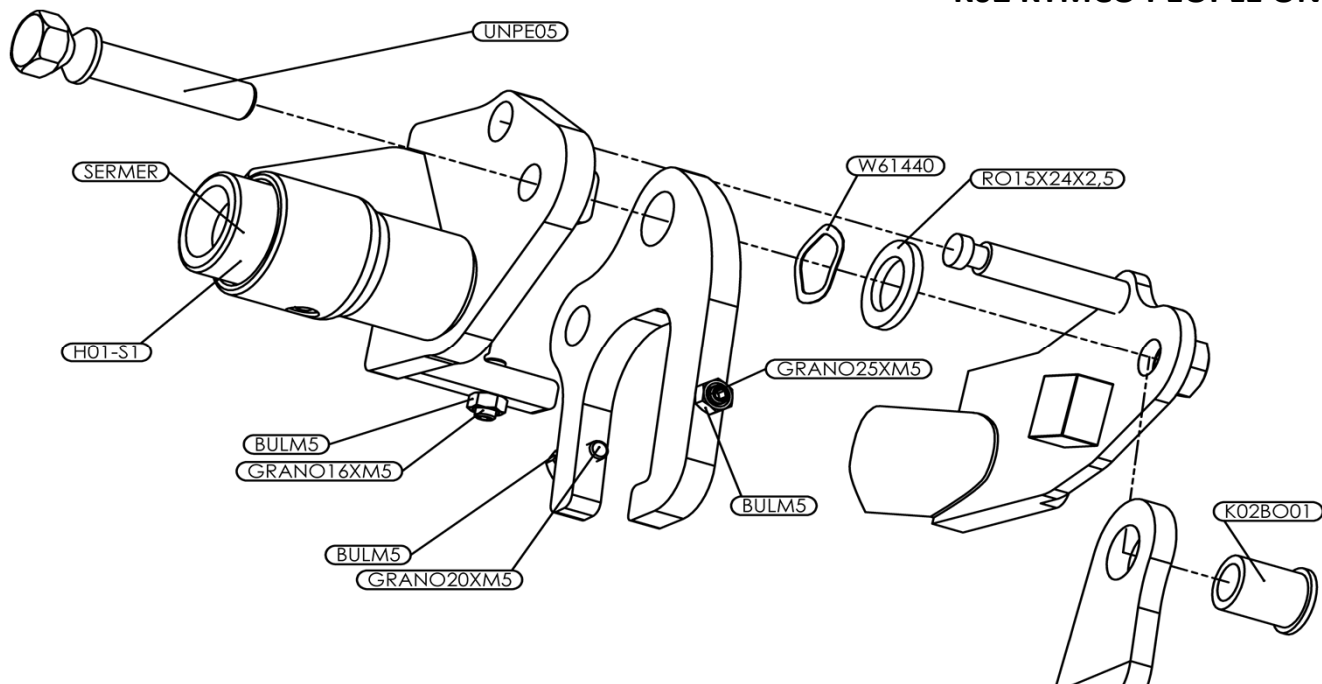

Foto Ricambio	Cod. Articolo	Descrizione	Q.tà Min. Pz	Listino Pubblico (ivato)
	H01-S1	Assemblato RICAMBIO H01-S1 PERNO SERRATURA 2° TIPO Completo di Serratura Meroni	1	€ 25,00
	SERMER	SERRATURA COMPLETA DI MINUTERIA E DOPPIE CHIAVI - MERONI	1	€ 14,00
	UNPE05	PERNO SICUREZZA M10x45 passo 1,25	1	€ 6,00
	W61440	RONDELLA ONDULATA W61440	1	€ 1,00
	RO15X24X2,5	RONDELLA RASAMENTO 15x24x2,5mm	5	€ 4,00
	K02BO01	BOCCOLA DISTANZIALE SX	1	€ 1,50
	GRANO16XM5	GRANO PUNTA PIANA NERO M5x16	10	€ 1,50

Foto Ricambio	Cod. Articolo	Descrizione	Q.tà Min. Pz	Listino Pubblico (ivato)
	GRANO20XM5	GRANO PUNTA PIANA NERO M5x20	10	€ 1,50
	GRANO25XM5	GRANO PUNTA PIANA NERO M5x25	10	€ 1,80
	BULM5	BULLONE MEDIO INOX A2 M5	10	€ 2,00